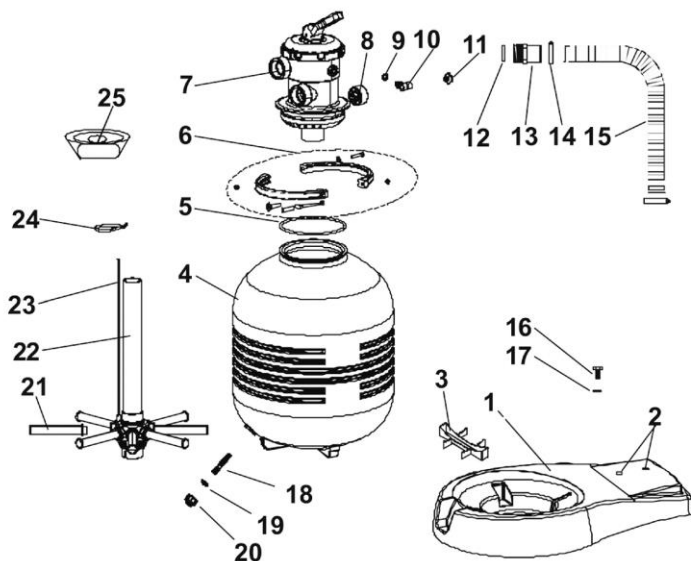

FILTR SANDY 5 - śr. 300mm

| Kod | Nazwa artykułu | Nr części | Cena netto w EUR/szt. |
|--------|---------------------------|-----------|-----------------------|
| e14180 | zawór górny Sandy 300 mm | 50 | 85,58 |
| e14014 | obejma zaworu | 51 | 21,24 |
| e14504 | uszczelka zaworu | 52 | 10,35 |
| e14022 | korek spustu wody komplet | | 6,25 |
| e14509 | odpowietrznik kompletny | 55-58 | 23,05 |
| e14186 | rozdzielacz dolny | | 40,75 |
| e14188 | wąż połączeniowy | 46 | 45,70 |

Filtr SANDY 5 - 380 i 430 mm

| Kod | Nazwa artykułu | Nr części | Cena netto w EUR/szt. |
|--------|-----------------------------|-----------|-----------------------|
| e14150 | zawór górny z obejmą | 7 | 105,00 |
| e86042 | obejma | 1 | 30,20 |
| e14504 | uszczelka | 5 | 10,35 |
| e14506 | odpowietrznik bez manometru | 9+10+11 | 9,43 |
| e86002 | manometr gwint od spodu | 3 | 7,28 |
| e14509 | odpowietrznik kompletny | 8-11 | 23,05 |
| e14022 | korek spustu wody komplet | 18+19+20 | 6,25 |
| e14522 | rurka szczelinowa 110 mm | 21 | 5,00 |
| e14204 | dolny rozdzielacz bez rury | 22 | 21,09 |
| e14178 | wąż połączeniowy | 15 | 18,88 |