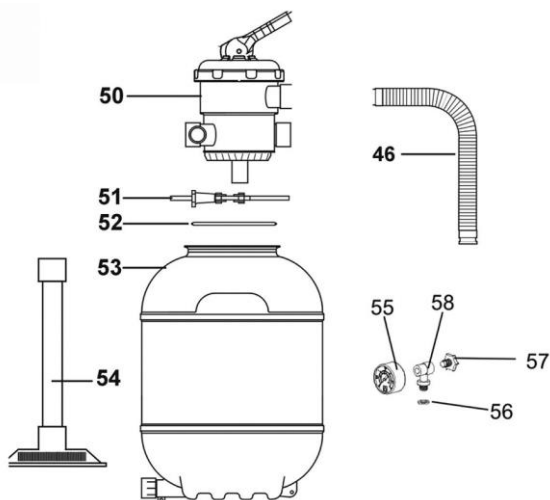

FILTR SANDY 5 - śr. 300mm

| Kod | Nazwa artykułu | Nr części | Cena netto w EUR/szt. |
|--------|---------------------------|-----------|-----------------------|
| e14180 | zawór górny Sandy 300 mm | 50 | 85,58 |
| e14014 | obejma zaworu | 51 | 21,24 |
| e14504 | uszczelka zaworu | 52 | 10,35 |
| e14022 | korek spustu wody komplet | | 6,25 |
| e14509 | odpowietrznik kompletny | 55-58 | 23,05 |
| e14186 | rozdzielacz dolny | | 40,75 |
| e14188 | wąż połączeniowy | 46 | 45,70 |

Filtr SANDY 5 - 380 i 430 mm

| Kod | Nazwa artykułu | Nr części | Cena netto w EUR/szt. |
|--------|-----------------------------|-----------|-----------------------|
| e14150 | zawór górny z obejmą | 7 | 105,00 |
| e86042 | obejma | 1 | 30,20 |
| e14504 | uszczelka | 5 | 10,35 |
| e14506 | odpowietrznik bez manometru | 9+10+11 | 9,43 |
| e86002 | manometr gwint od spodu | 3 | 7,28 |
| e14509 | odpowietrznik kompletny | 8-11 | 23,05 |
| e14022 | korek spustu wody komplet | 18+19+20 | 6,25 |
| e14522 | rurka szczelinowa 110 mm | 21 | 5,00 |
| e14204 | dolny rozdzielacz bez rury | 22 | 21,09 |
| e14178 | wąż połączeniowy | 15 | 18,88 |